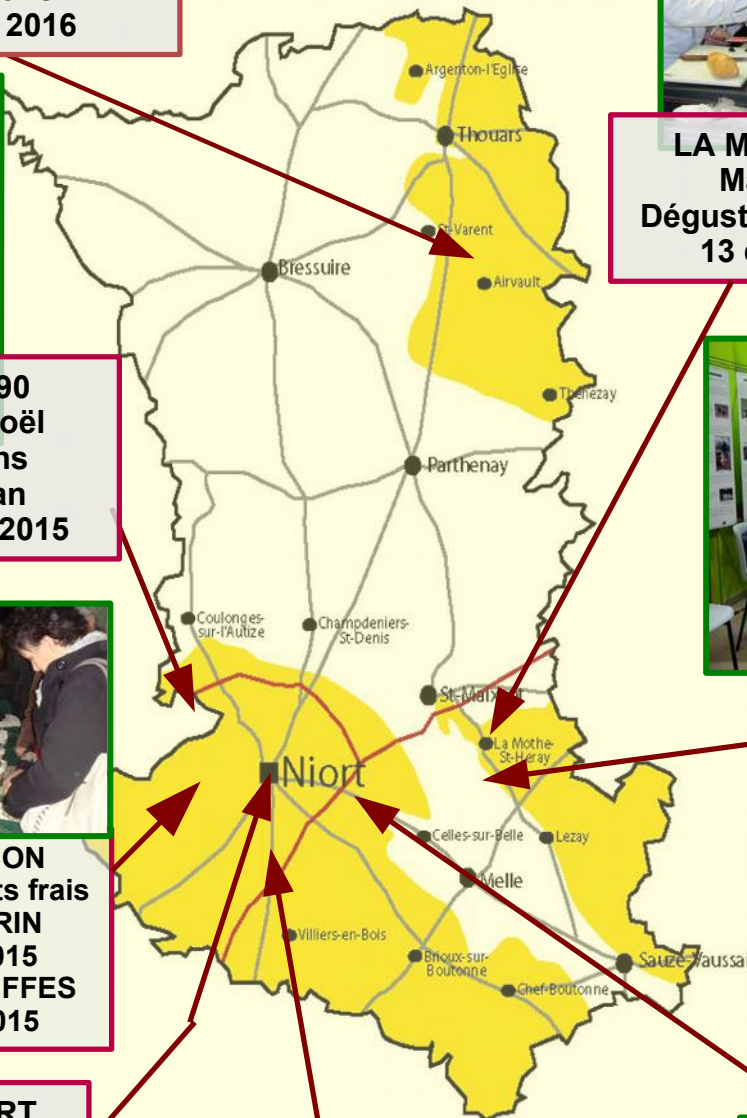

Programme de la
Saison 2015-2016

AVAILLES-THOUARSAIS
Marché aux truffes
Animations
9 janvier 2016

LA MOTHE St HÉRAY
Marché de Noël
Dégustations mets truffés
13 décembre 2015

BENET 85490
Marché de Noël
Dégustations
Truffe/Safran
13 décembre 2015

LA COUARDE 79800
Fête du Champignon
Démonstrations
CHIENS TRUFFIERS
10 et 11 octobre 2015

PRIN-DEYRANÇON
Marché aux produits frais
TRUFFES EN PRIN
20 décembre 2015
MARCHÉ aux TRUFFES
27-décembre-2015

**MOUGON
LA DIGOLAISE**
Exposition
démonstration de cavage
5 et 6 septembre 2015