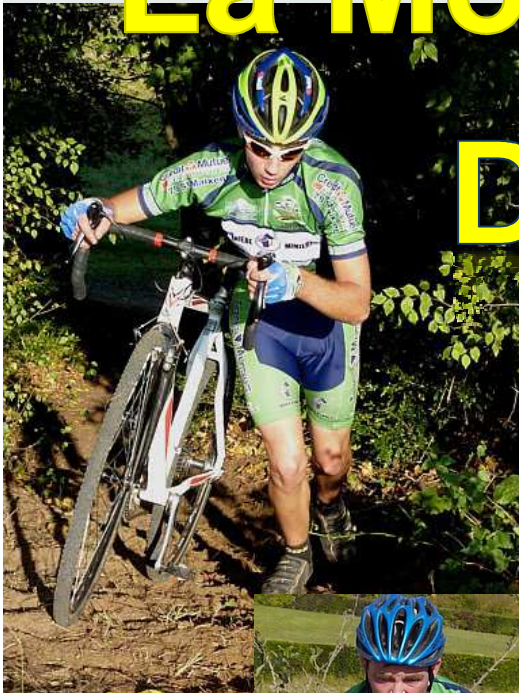

18^{ème} édition Cyclo Cross

La Mothe St Héray

DÉPART

14H00

15H30

Complexe sportif

24 novembre 2013

Ne pas jeter sur la voie publique