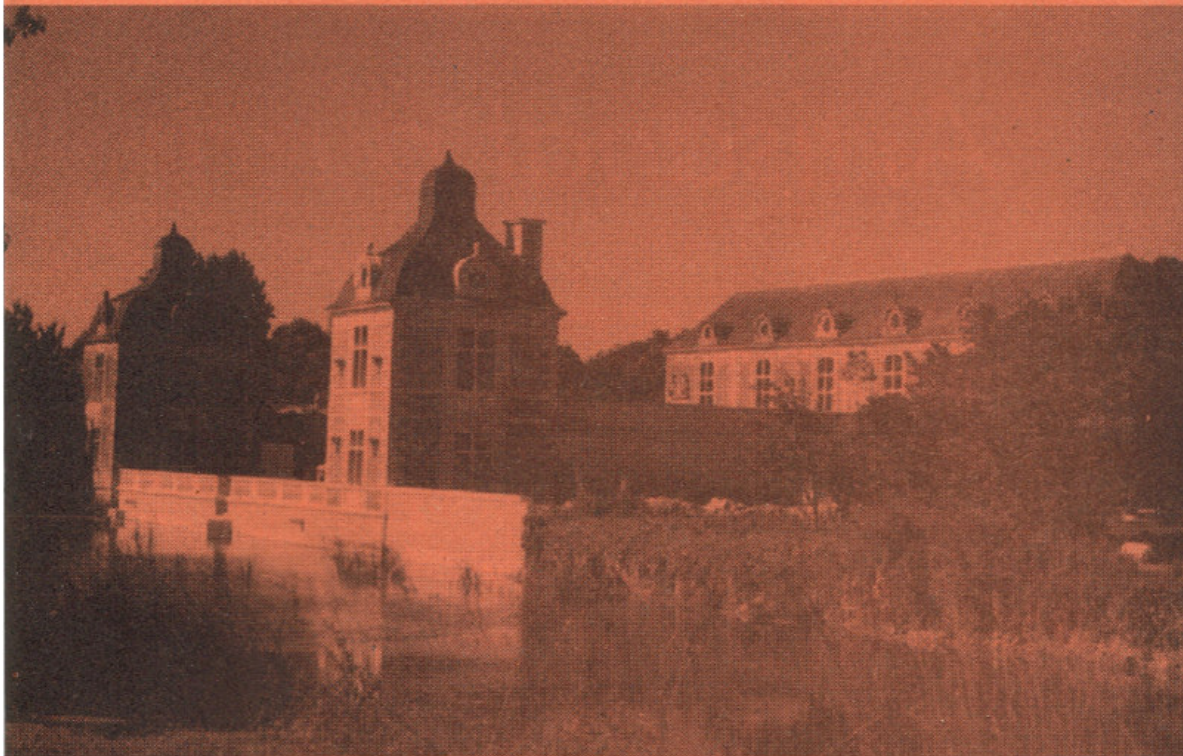

LA MOTHE ST HÉRAY

28-29

JUILLET

38^{ème} Foire

à la Brocante

 **Le Commerce**
BAR - BRASSERIE - PAPETERIE - PHOTOCOPIE

La Chaumière

TARIF SPECIAL WEEK END BROCANTE
DU SAMEDI 28 JUILLET 6H00 AU DIMANCHE 29 JUILLET 21H00
POSSIBILITE DE MANGER SUR PLACE OU A EMPORTER